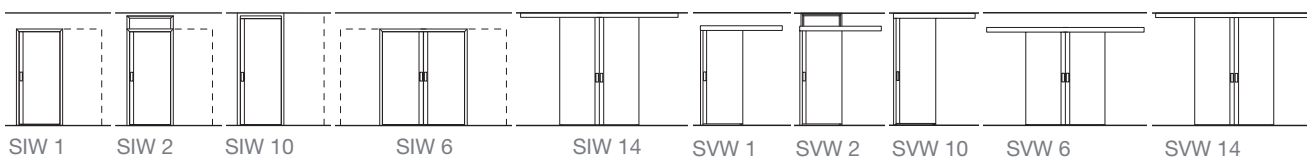

Toepassingsgebied

Silence Ultra schuifdeursystemen zijn geschikt voor zowel woning- als utiliteitsbouw. Ook daar waar meer toegankelijkheid vereist is, zoals in woon- of verpleegvormen.

Modellen

De Silence Ultra schuifdeursystemen zijn leverbaar in 10 verschillende modellen die in diverse breedte- en hoogtematen verkrijgbaar zijn.