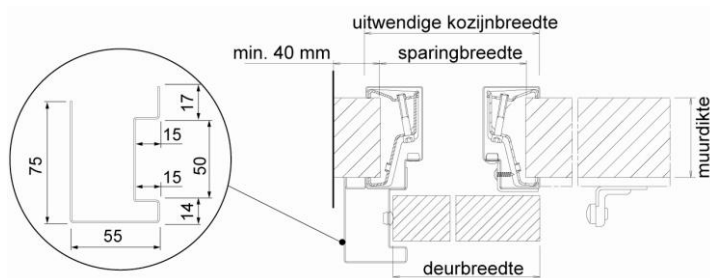

Silence® schuifdeur-kozijncombinatie; voor de wand schuivend

Fabriek:	Theuma		
Toepassing:	Woning- en Utiliteitsbouw		
Omschrijving:	Stalen schuifdeurkozijnen, voor de wand schuivende binnendeuren		
Afwerking:	<ul style="list-style-type: none"> - RAL9010, reinwit - RAL1013, parelwit 		
Gebruik/functie:	Deuraanslag:	Ruimte O	nderkant Deur
- Normaal	Dop	25mm	1.5mm
- Extra	Dop	25mm	1.5mm

Zie technische informatie voor exacte maatvoeringen.

Opties

- Silence Aluminium greeprand
- Silence Ultra Electric Aluminium greeprand, elektrisch bedienbaar

Maatvoering:

- Muurdikte: 70 – (+5mm) – 150mm
- Stijllengte (mm):

Verdiepinghoogte	minus 70mm ± 5mm
Sparingmaat	= stijllengte minus 20mm
- Deurafmeting:
 - Hoogte: 2100 – 2300 maximaal 2590mm
 - Deurbreedte: 830 – (+50mm) – 1230mm
 - Deurdikte: 39mm

Modellen