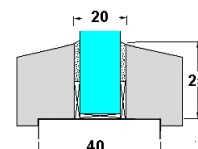

Vervo® geplamuurde binnendeuren

Fabriek: **Theuma**
Toepassing: **Woning- en Utiliteitsbouw**
Omschrijving: **Geplamuurde binnendeur**
Afwerking deurblad: **Geplamuurd, gebroken wit**

Deuropbouw:	Gebruik/functie:	Materiaal:
Deurvulling:	- Normaal - Extra - Extra Plus - Klimaatklasse b 30minuten brandwerend 60minuten brandwerend - Ilu;k -20dB	- Celrooster - Tubespaan - Spaan - Spaan met stabilisator - Brandwerende vulling - Brandwerende vulling (<i>Alleen in stompe uitvoering</i>) - Geluidwerende vulling
- Randhout: - Dekplaat:	- Vuren - Houtvezelplaat	

Kantafwerking: **Stomp** kanten onbehandeld
Brandwerende deuren met bij hitte opschuimend materiaal verwerkt in deurrand

Deurafmeting:

- Deurhoogte: **2015 – 2115 – 2315 maximaal 2590mm**
- Deurbreedte: **530 – (+50mm) – 1230mm** (celrooster maximaal 1030mm)
- Deurdikte: **39mm**

Uitvoering:

Dicht of met glasopening

Glasafwerking

Gebruiksklasse Normaal / Extra:

Gebruiksklasse Extra / Brandwerende deuren

systeem 66