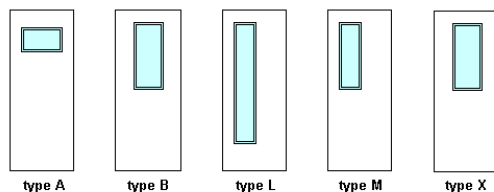

Kantafwerking: **Stomp** kanten onbehandeld
Brandwerende deuren met bij hitte opschuimend materiaal verwerkt in deurrand

Deurafmeting:

- Deurhoogte: **2015 – 2115 – 2315 maximaal 2590mm**
- Deurbreedte: **530 – (+50mm) – 1230mm** (celrooster maximaal 1030mm)
- Deurdikte: **39mm**

Uitvoering:

Dicht of met glasopening

Glasafwerking

dicht type H type K

Gebruiksklasse Normaal / Extra:

Gebruiksklasse Extra / Brandwerende deuren

profiel 1

systeem 55