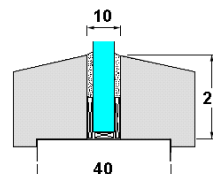

Vervo® geplamuurde binnendeuren

Fabriek: **Theuma**
Toepassing: **Woning- en Utiliteitsbouw**
Omschrijving: **Geplamuurde binnendeur**
Afwerking deurblad: **Geplamuurd, gebroken wit**

Deuropbouw:	Gebruik/functie:	Materiaal:
Deurvulling:	- Normaal - Extra - Extra Plus - Klimaatklasse b 30minuten brandwerend 60minuten brandwerend - Ilu;k -20dB	- Celrooster - Tubespaan - Spaan - Spaan met stabilisator - Brandwerende vulling - Brandwerende vulling (<i>Alleen in stompe uitvoering</i>) - Geluidwerende vulling
- Randhout: - Dekplaat:	- Vuren - Houtvezelplaat	

Kantafwerking: **Stomp** kanten onbehandeld
Brandwerende deuren met bij hitte opschuimend materiaal verwerkt in deurrand

Deurafmeting:

- Deurhoogte: **2015 – 2115 – 2315 maximaal 2590mm**
- Deurbreedte: **530 – (+50mm) – 1230mm** (celrooster maximaal 1030mm)
- Deurdikte: **39mm**

Uitvoering:

Dicht of met glasopening

Glasafwerking

Gebruiksklasse Normaal / Extra:

Gebruiksklasse Extra / Brandwerende deuren

systeem 55